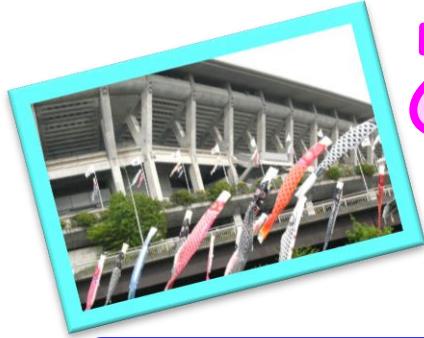

日産スタジアム 歳時記イベント

こいのぼり 大募集!

今年もやります

2002FIFA ワールドカップ™とラグビーワールドカップ 2019™の決勝戦会場 (ファイナルスタジアム) である日産スタジアム (横浜国際総合競技場) に、あなたの「こいのぼり」を元気に泳がせよう!

ぜひ、みなさまの「こいのぼり」の寄贈をお願いいたします。

■募集内容■

ご家庭で、役目を終えた「こいのぼり」の寄贈をお願いいたします。

※サイズは 4 m 以下